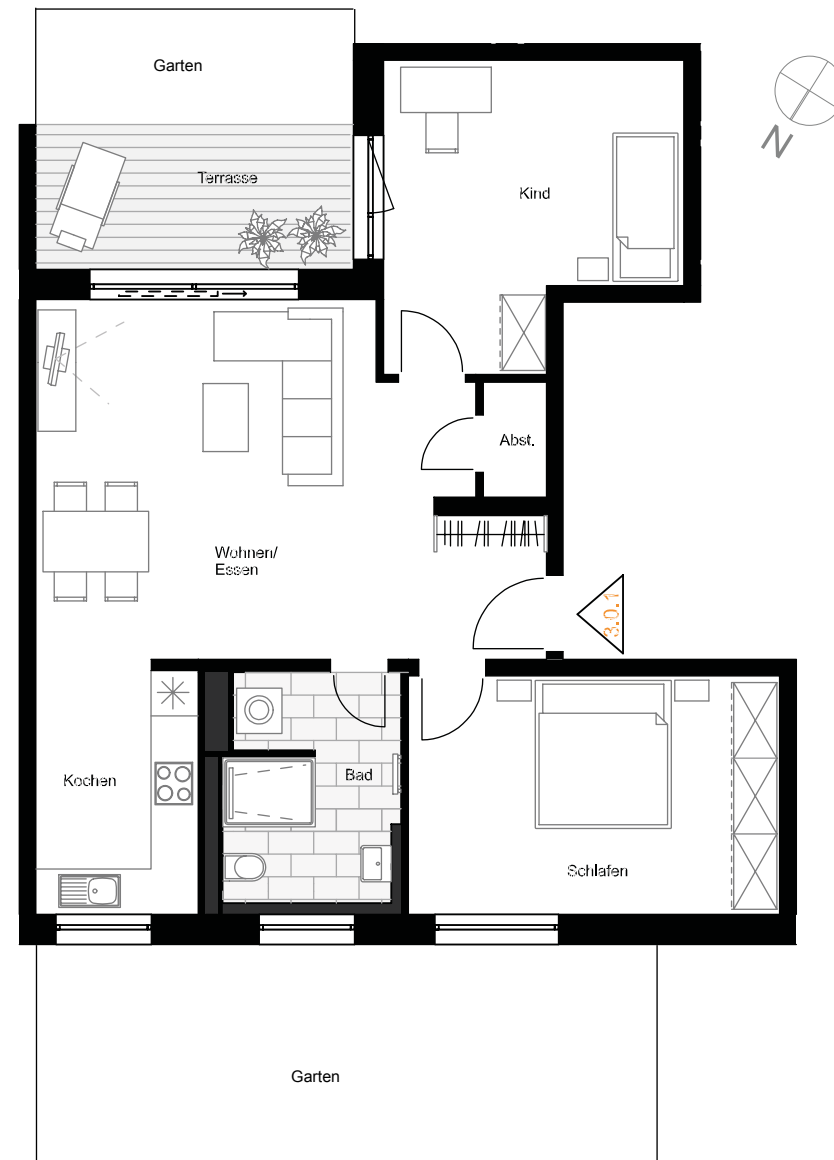

MAINZ ZUHAUSE

Dein Platz in Mainz-Gonsenheim

3-Zimmer Wohnung
mit Terrasse

Haus 3
Erdgeschoss
Wohnung 3.0.1

Wohnen / Essen	27,51 m ²
Kochen	7,00 m ²
Abstellraum	1,25 m ²
Schlafen	15,08 m ²
Kind	14,09 m ²
Bad	7,17 m ²
Terrasse (50%)	4,42 m ²
Gesamt	76,52 m²

M 1:100

Alle Maß- und m²-Angaben sind circa-Angaben und können im Zuge der Ausführungsplanung abweichen. Technische Änderungen sind vorbehalten. Die Einrichtung ist ein Gestaltungsbeispiel. Flächenberechnungen nach WoFIV